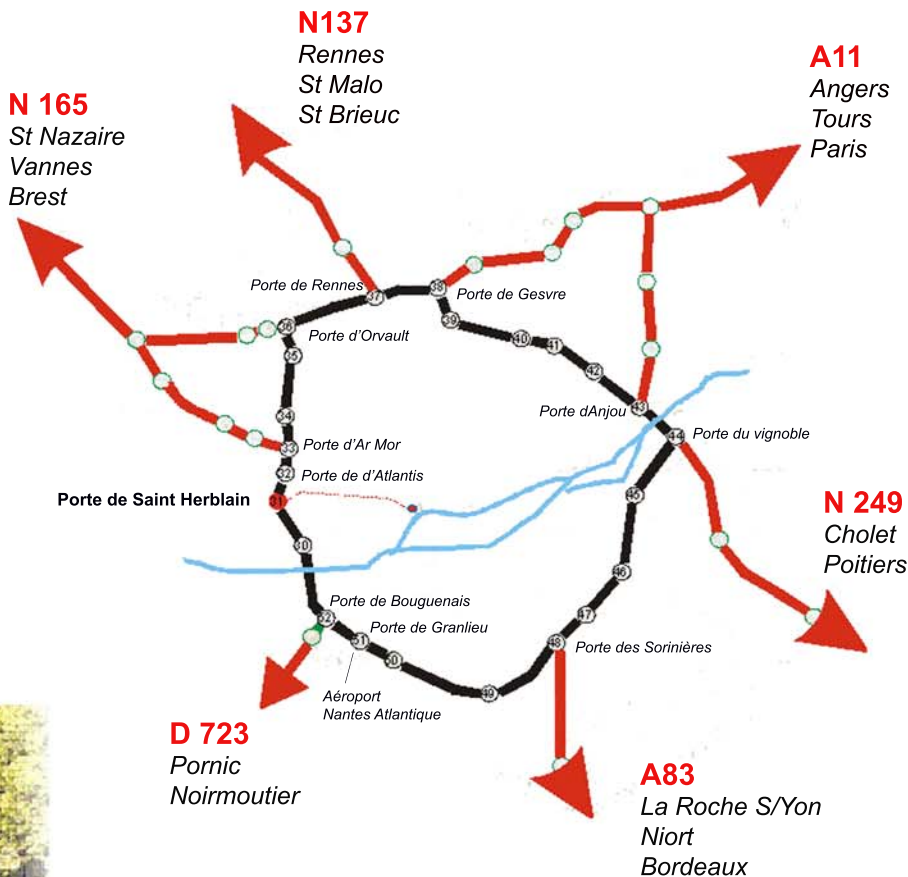

En voiture

Sortie Porte de Saint Herblain
toujours tout droit
direction centre ville

Parking conseillé sur les quais
devant le navire musée Maillé Breize
ou devant le Port Autonome
Quai Ernest Renaud

Par le train

Sortie Nord de la gare SNCF

Tramway - ligne 1
Direction François Mitterrand ou Jamet
Arrêt Gare Maritime