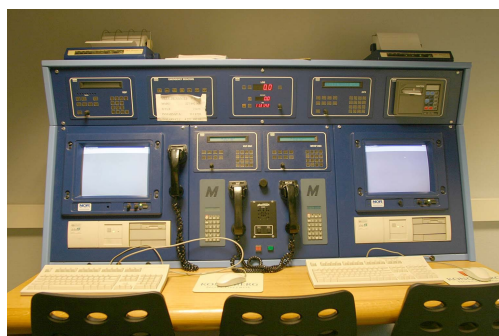

FORMATION	<h1>CRO SMDSM</h1> <h2>CERTIFICAT RESTREINT D'OPERATEUR DES STATIONS RADIO DANS LE CADRE DU SMDSM</h2>
------------------	--

Référentiels	Chapitre IV, règle I/12 et sections A-I/12, B-I/12 de la Convention STCW – Décision européenne CEPT/ERC/DEC(99)01.
Public cible	Futurs opérateurs des systèmes de radiocommunication à bord des navires astreints au SMDSM et navigant dans la zone A1.
Objectifs	<ul style="list-style-type: none"> ➤ Acquérir les connaissances relatives aux éléments fondamentaux du SMDSM et de ses sous-systèmes. ➤ Acquérir les compétences nécessaires à la mise en œuvre d'une station de radiocommunication SMDSM. ➤ Acquérir les compétences nécessaires à l'usage de l'anglais SMCP dans le cadre de la gestion des communications de détresse, d'urgence et de sécurité. ➤ Obtenir le certificat.
Pré- requis	Aucun.
Méthode pédagogique	Méthode active avec mise en pratique sur Simulateur SMDSM.
Formateurs	Les intervenants sont experts dans leur domaine de compétence et qualifiés en ce qui concerne la formation et l'évaluation sur simulateur SMDSM.
Durée	20 heures
Documents fournis	Polycopié du cours de préparation au CRO SMDSM.
Nombre de stagiaires	Entre 6 et 8
Responsable pédagogique	Patrick Louedec : patrick.louedec@hydro-nantes.org
Contact	Rose-Marie PRUD'HOMME : rose-marie.prudhomme@hydro-nantes.org